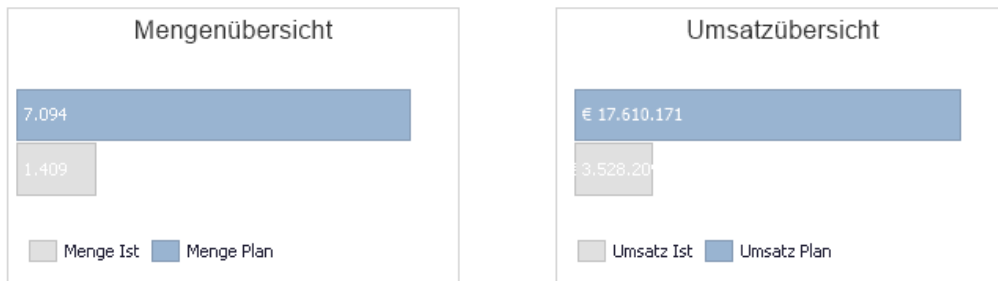

# Vertriebsbericht

	DB Ist	DB Plan	Je Kunde
Bianchi	€ 350.304	€ 2.062.574	
Cannondale	€ 559.115	€ 2.278.994	
Colnago	€ 290.733	€ 1.175.327	
E-Bike Flyer	€ 155.882	€ 862.851	
Kuota	€ 194.787	€ 1.108.708	
Merida	€ 255.952	€ 1.410.121	
Scott	€ 254.439	€ 1.370.789	
Eigenmarke	€ 7.949	€ 40.074	
<b>Gesamt</b>	<b>€ 2.044.807</b>	<b>€ 10.191.928</b>	