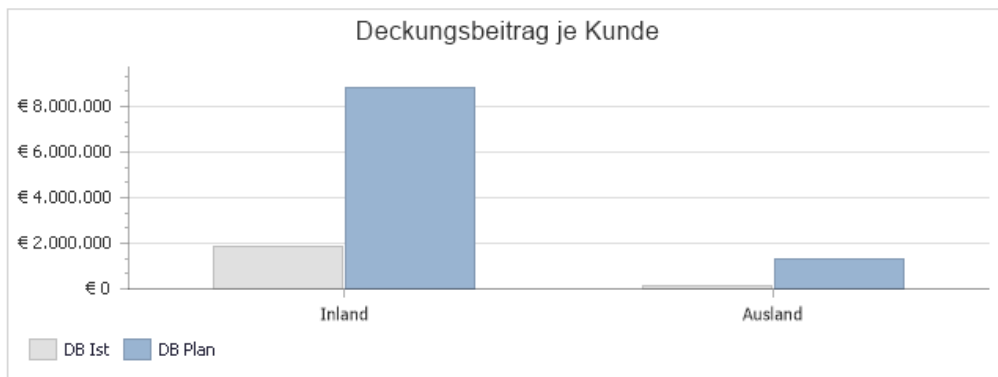

# Vertriebsbericht

	DB Ist	DB Plan	Je Kunde
Bianchi	€ 350.304	€ 2.062.574	
Cannondale	€ 559.115	€ 2.278.994	
Colnago	€ 290.733	€ 1.175.327	
E-Bike Flyer	€ 155.882	€ 862.851	
Kuota	€ 194.787	€ 1.108.708	
Merida	€ 255.952	€ 1.410.121	
Scott	€ 254.439	€ 1.370.789	
Eigenmarke	€ 7.949	€ 40.074	
<b>Gesamt</b>	<b>€ 2.044.807</b>	<b>€ 10.191.928</b>	